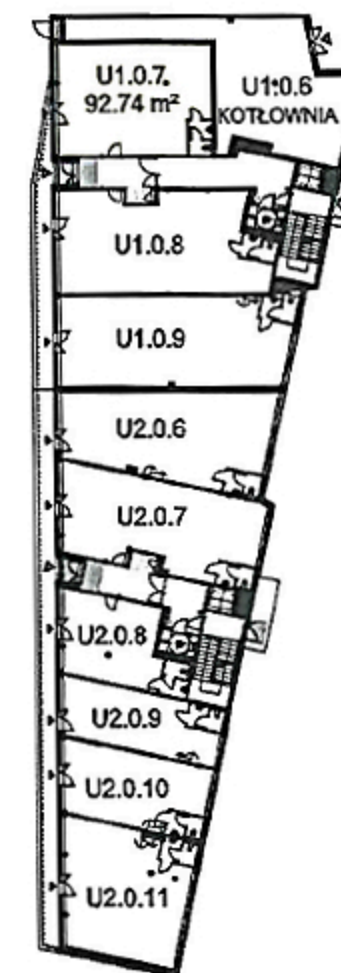

Powierzchnia oraz rozkład lokalu mogą ulec zmianie po etapie realizacji.

TRITUM **Property**

INVEST

KOMFORT

Nowe
ORŁOWO

LOKAL NR: U1.0.7

POWIERZCHNIA UŻYTKOWA: 92.74 m²