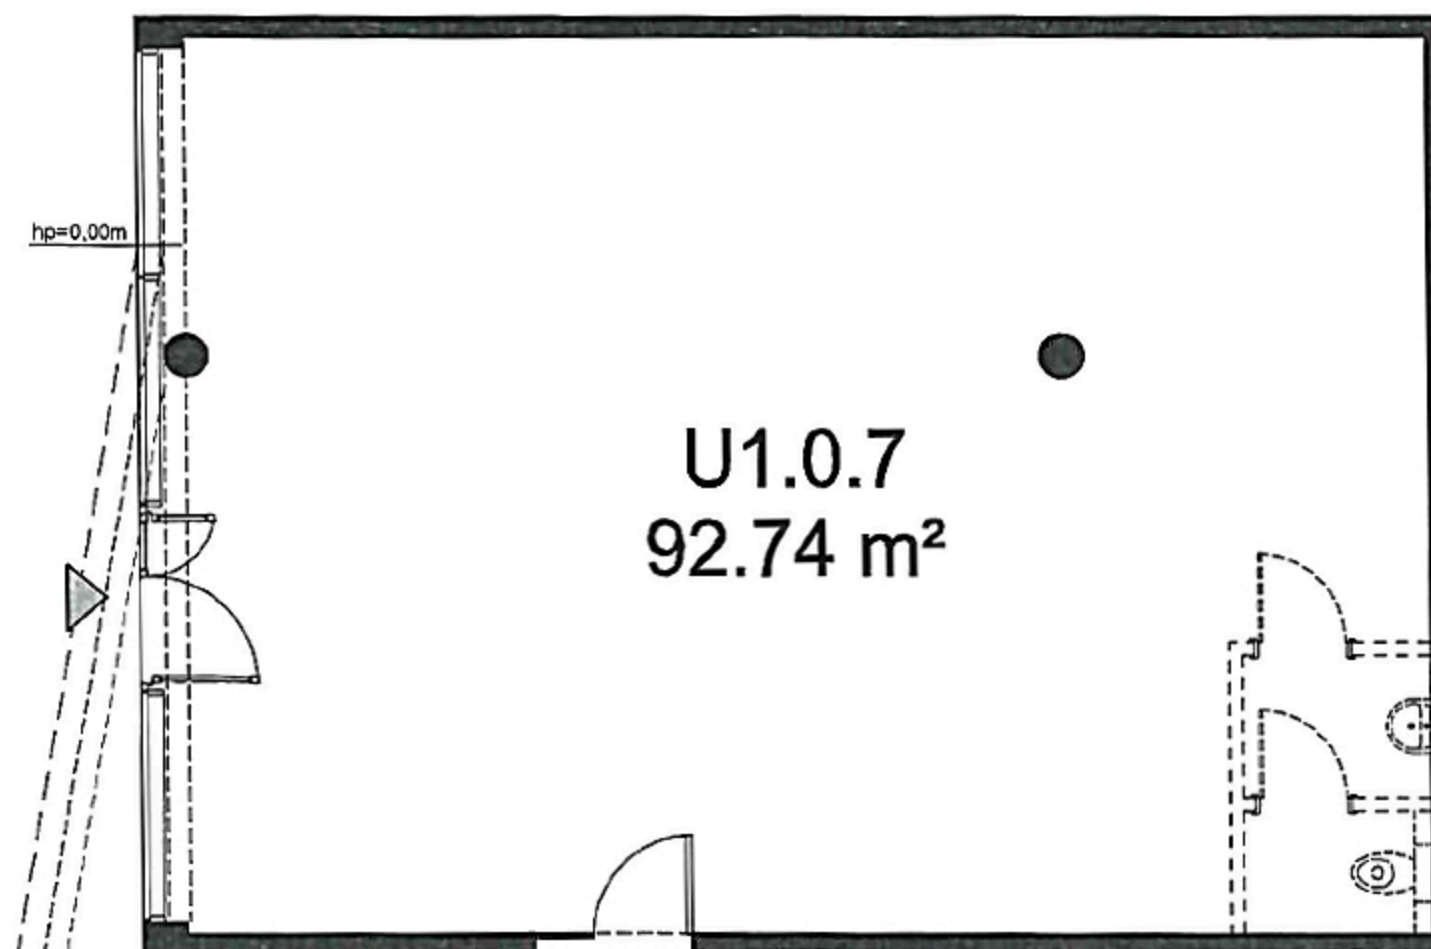

Powierzchnia oraz rozkład lokalu mogą ulec zmianie po etapie realizacji.

TRITUM **Property**

INVEST

KOMFORT

Nowe
ORŁOWO

LOKAL NR: U1.0.7

POWIERZCHNIA UŻYTKOWA: 92.74 m²