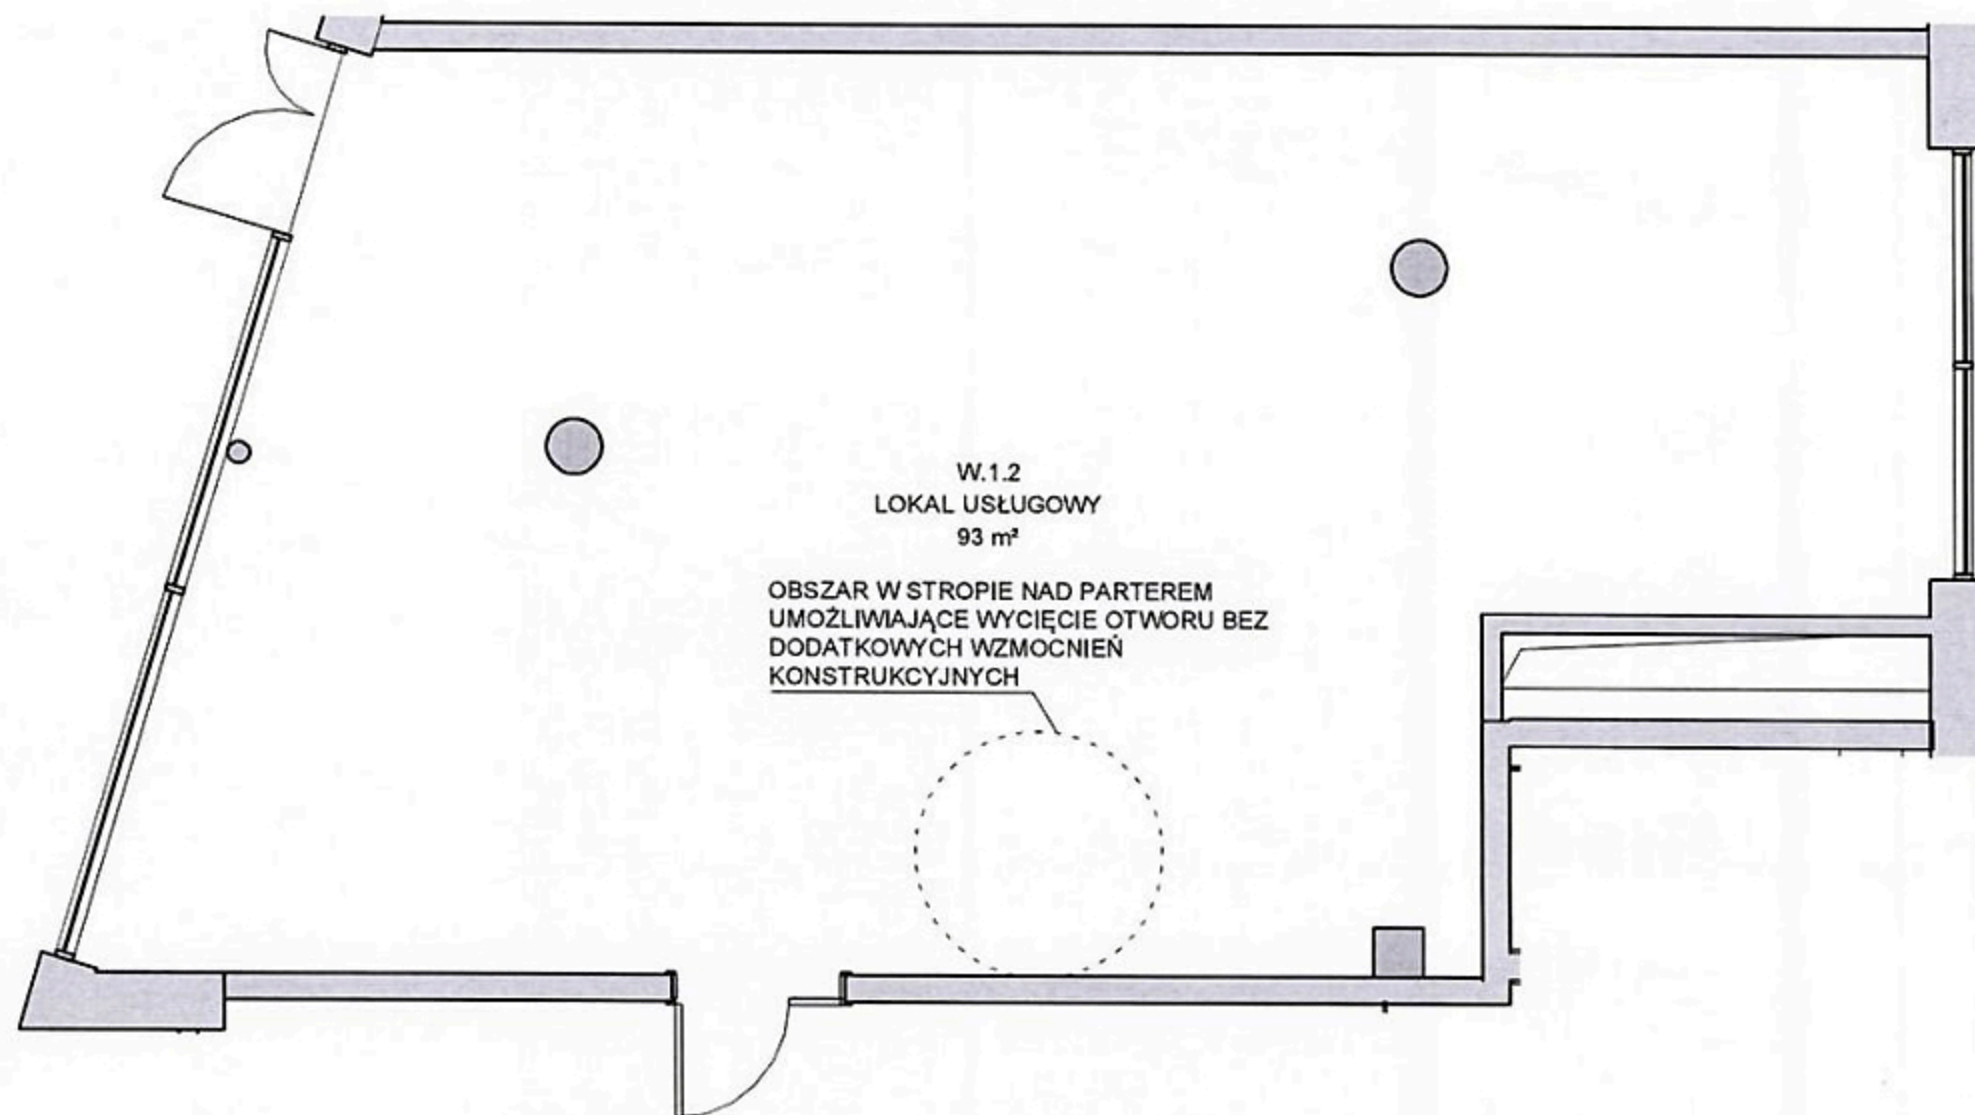

# TRITUM Property

Lokal nr: W.1.2  
Powierzchnia użytkowa: 93m<sup>2</sup>