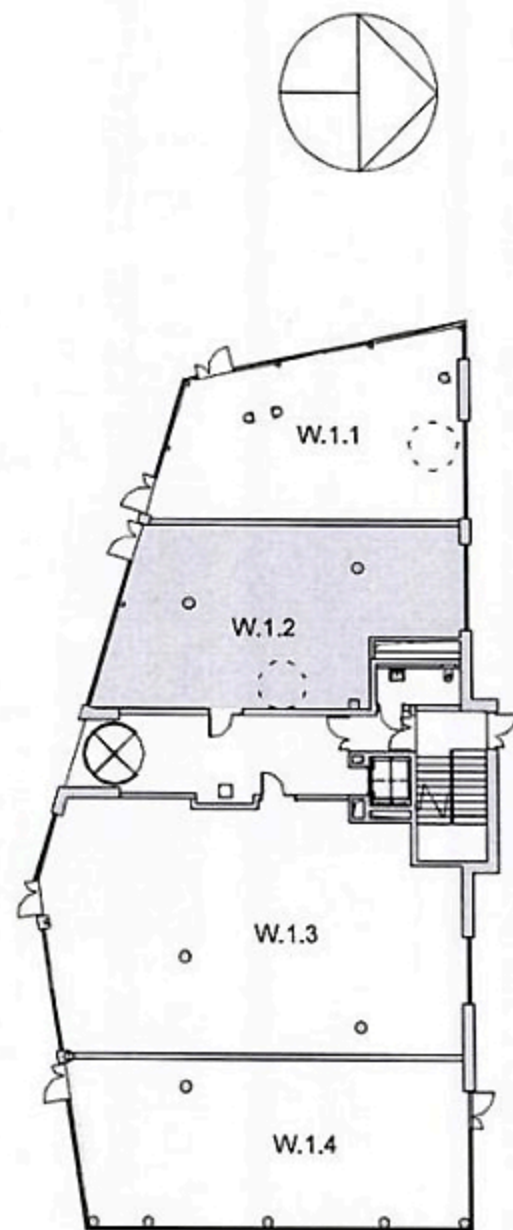

# TRITUM Property

Lokal nr: W.1.2  
Powierzchnia użytkowa: 93m<sup>2</sup>